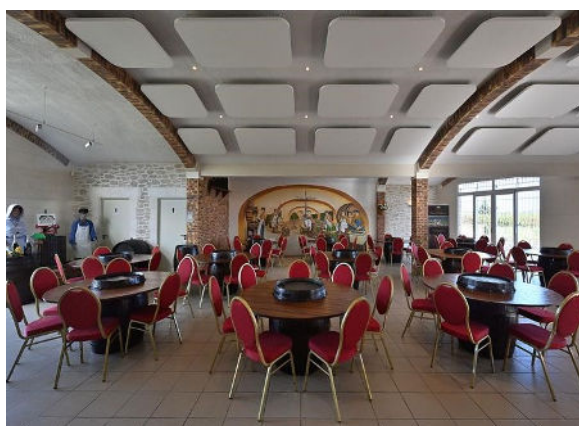

Caveau Champagne Lallement - CHAMERY

Place de stationnement large à proximité et sans devers, Personnel formé sur l'accueil des visiteurs en situation de handicap

Rampe et marches mises à disposition