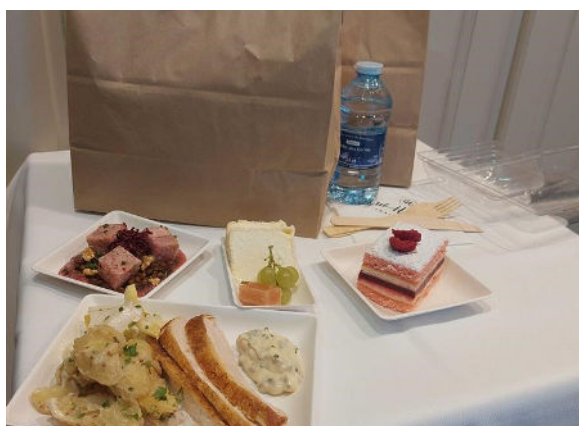

Traiteur Cyril Harrois - DAMERY

Place de stationnement large à proximité et sans devers, Sanitaire accessible, Pas de marche